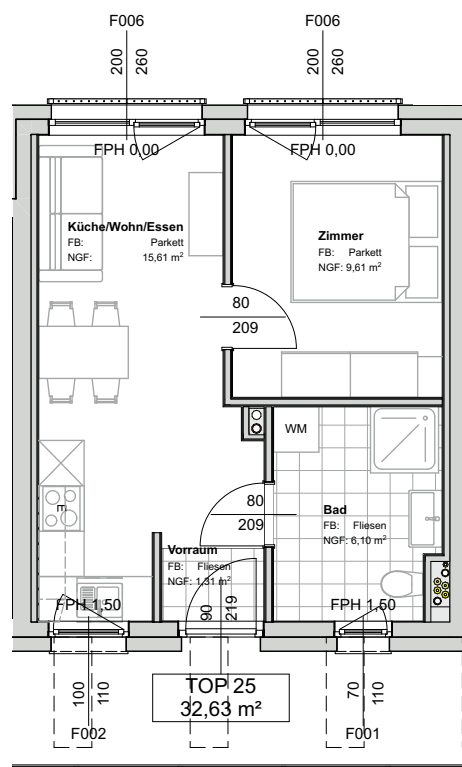

TOP 25 3. OG ~ 33 m²

Ausstattung:

Küche
Esstisch
Sessel
Bett mit Lattenrost
Schrank
Garderobenpaneel

Bad mit Dusche,
Waschbecken mit
Spiegelschrank

Zubehör:

Kellerabteil

Maßstab 1:100

Die Plandarstellung ist eine unverbindliche Plankopie und dient zur Illustration. Änderungen vorbehalten.
Es handelt sich um Rohbaumaße, die nicht als Naturmaß heranzuziehen sind. Die nicht in der Ausstattungsauflistung enthaltenen Möbel dienen nur zur schematischen Darstellung und sind nicht ausgestattet.