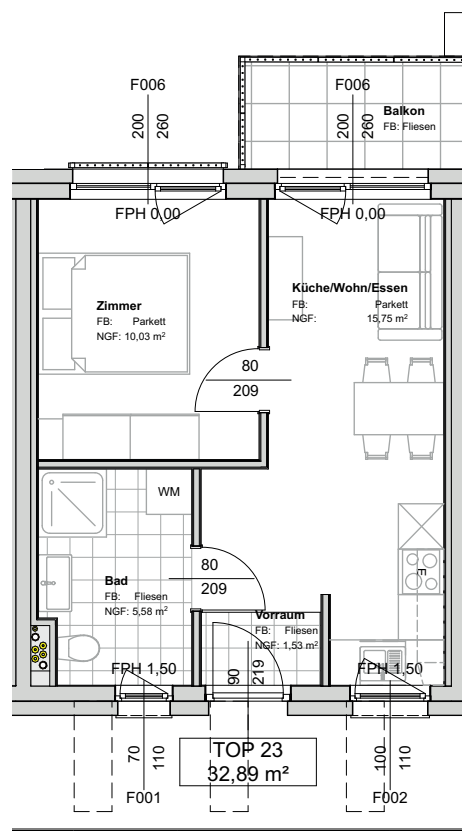

TOP 23

3. OG

~ 33 m²

Ausstattung:

Küche
Esstisch
Sessel
Bett mit Lattenrost
Schrank
Garderobenpaneel

Bad mit Dusche,
Waschbecken mit
Spiegelschrank

Zubehör:

Kellerabteil

Maßstab 1:100

Die Plandarstellung ist eine unverbindliche Plankopie und dient zur Illustration. Änderungen vorbehalten.
Es handelt sich um Rohbaumaße, die nicht als Naturmaß heranzuziehen sind. Die nicht in der Ausstattungsauflistung enthaltenen Möbel dienen nur zur schematischen Darstellung und sind nicht ausgestattet.