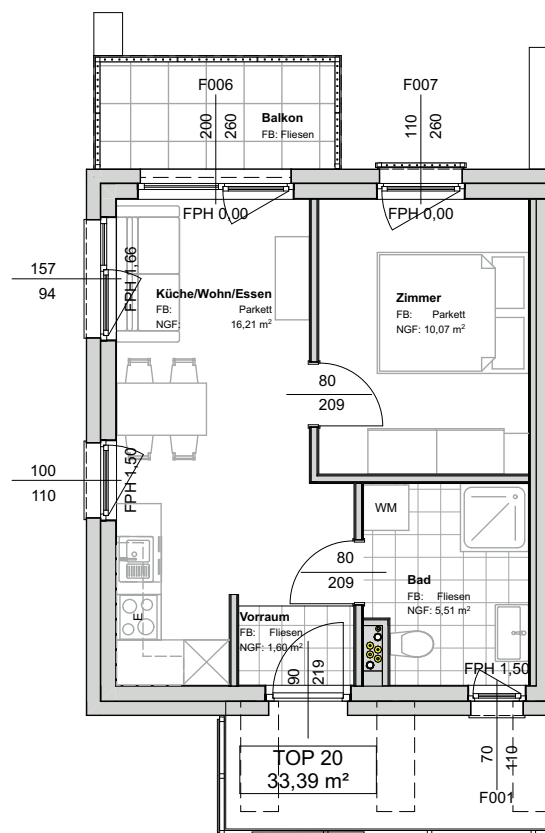

TOP 20

3. OG

~ 33 m²

Ausstattung:

Küche
Esstisch
Sessel
Bett mit Lattenrost
Schrank
Garderobenpaneel

Bad mit Dusche,
Waschbecken mit
Spiegelschrank

Zubehör:
Kellerabteil

Maßstab 1:100

Die Plandarstellung ist eine unverbindliche Plankopie und dient zur Illustration. Änderungen vorbehalten.
Es handelt sich um Rohbaumaße, die nicht als Naturmaß heranzuziehen sind. Die nicht in der Ausstattungsauflistung enthaltenen Möbel dienen nur zur schematischen Darstellung und sind nicht ausgestattet.